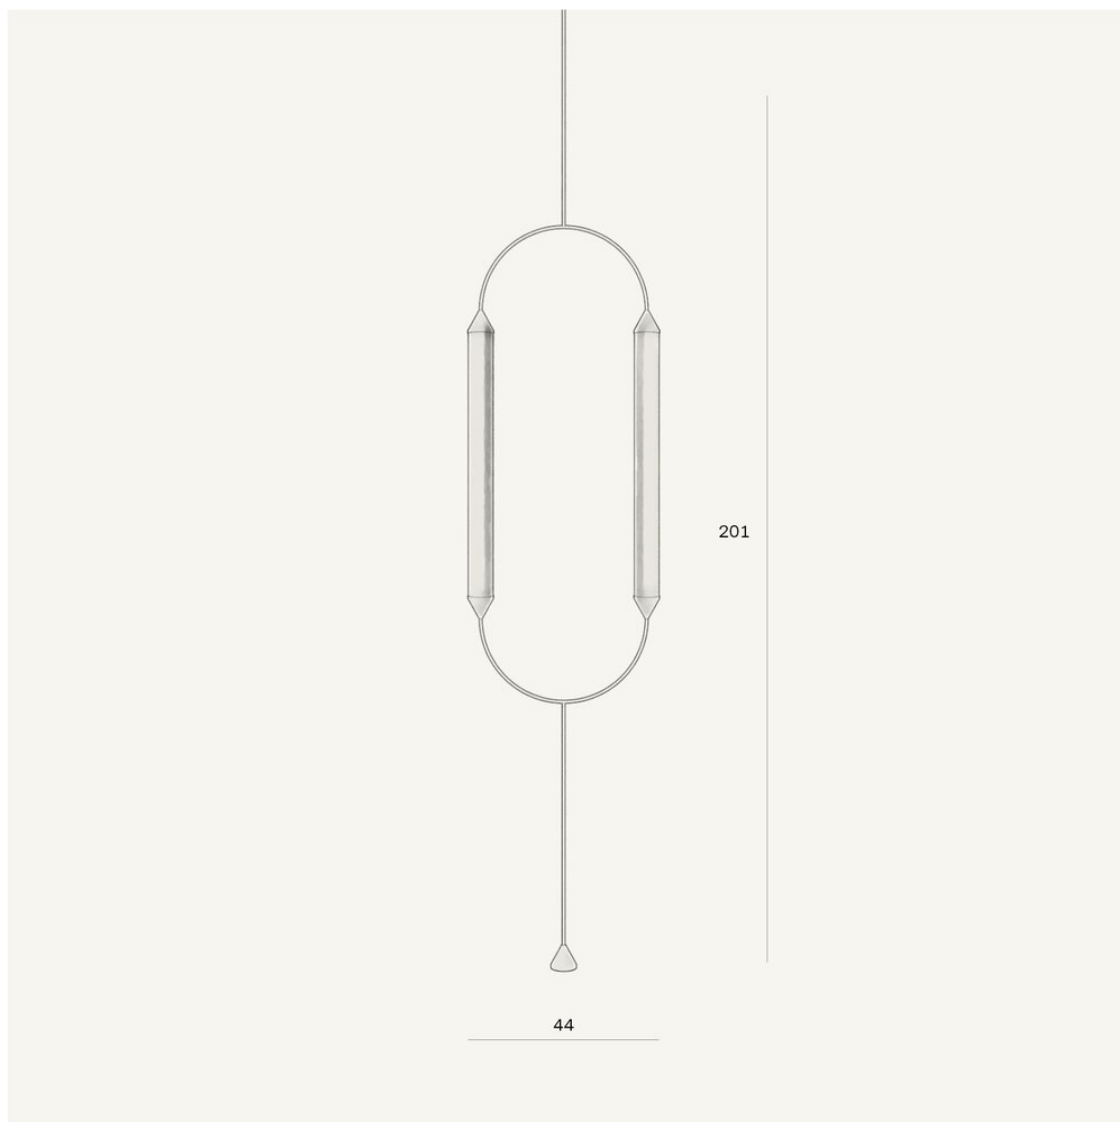

CIRQUE FLOOR-TO-CEILING ELLIPSE VERTICAL 60

CE IP20 UK
CA

DIMENSIONI
W44 X D6 X H201CM

DIMMERAZIONE
SI

SORGENTE LUMINOSA
(INCLUSA)
2 CIRQUE LED. 9W, 800
LUMENS, 2700K BIANCO
CALDO. CRI>95.

TEMPI DI CONSEGNA
5-8 SETTIMANE
LAVORATIVE

Le nostre creazioni di illuminazione sono realizzate su ordinazione per i nostri clienti. Per soluzioni su misura, variazioni, prezzi personalizzati o informazioni, contattaci.
www.giopatocoombes.com/it/contact