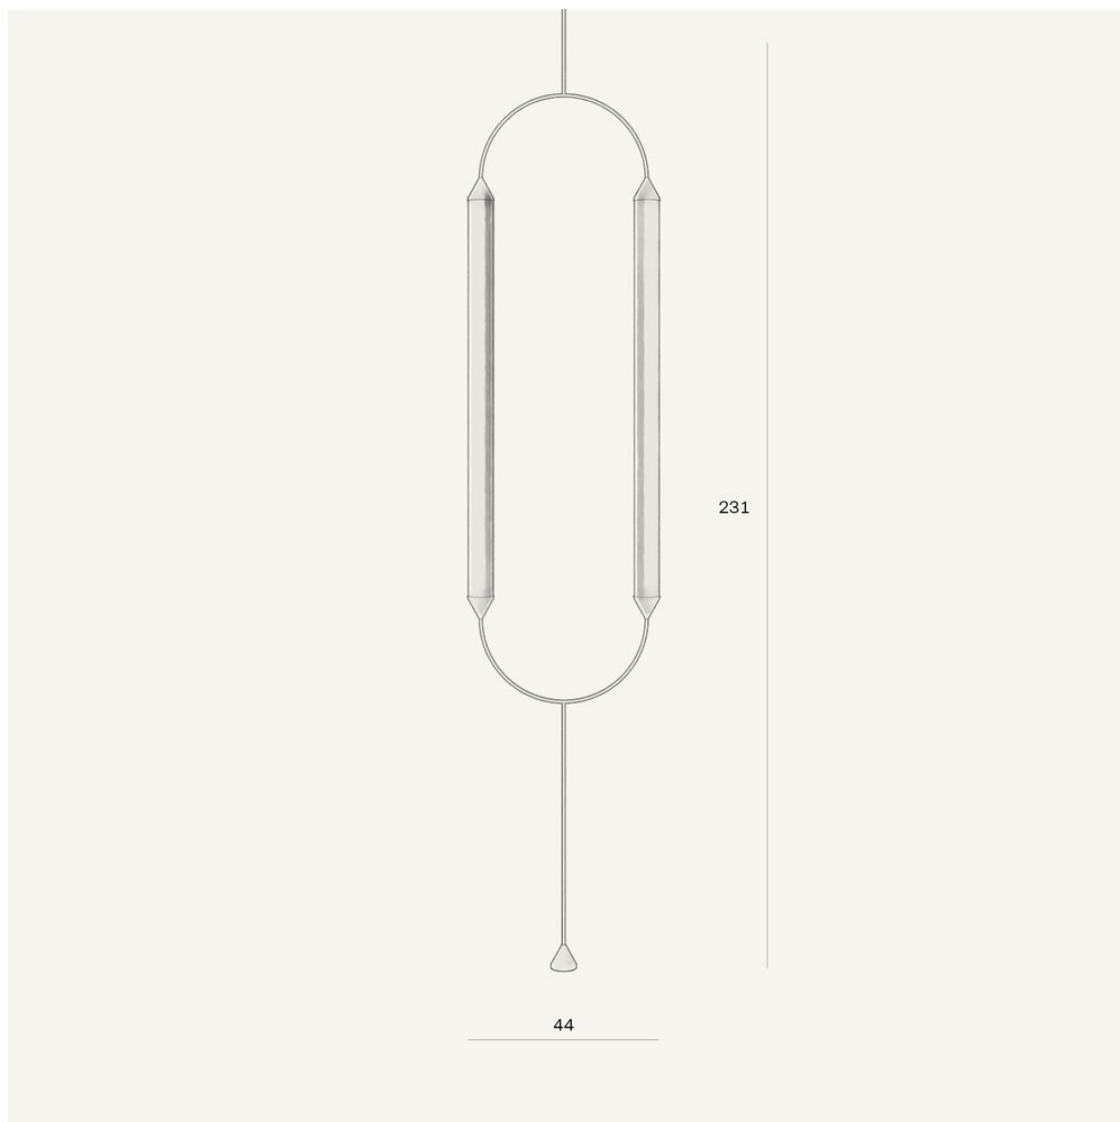

CIRQUE FLOOR-TO-CEILING ELLIPSE VERTICAL 90

CE IP20 UK
CA

DIMENSIONI
W44 X D6 X H231CM

DIMMERAZIONE
SI

SORGENTE LUMINOSA
(INCLUSA)
2 CIRQUE LED. 9W, 800
LUMENS, 2700K BIANCO
CALDO. CRI>95.

TEMPI DI CONSEGNA
5-8 SETTIMANE
LAVORATIVE

Le nostre creazioni di illuminazione sono realizzate su ordinazione per i nostri clienti. Per soluzioni su misura, variazioni, prezzi personalizzati o informazioni, contattaci.
www.giopatocoombes.com/it/contact