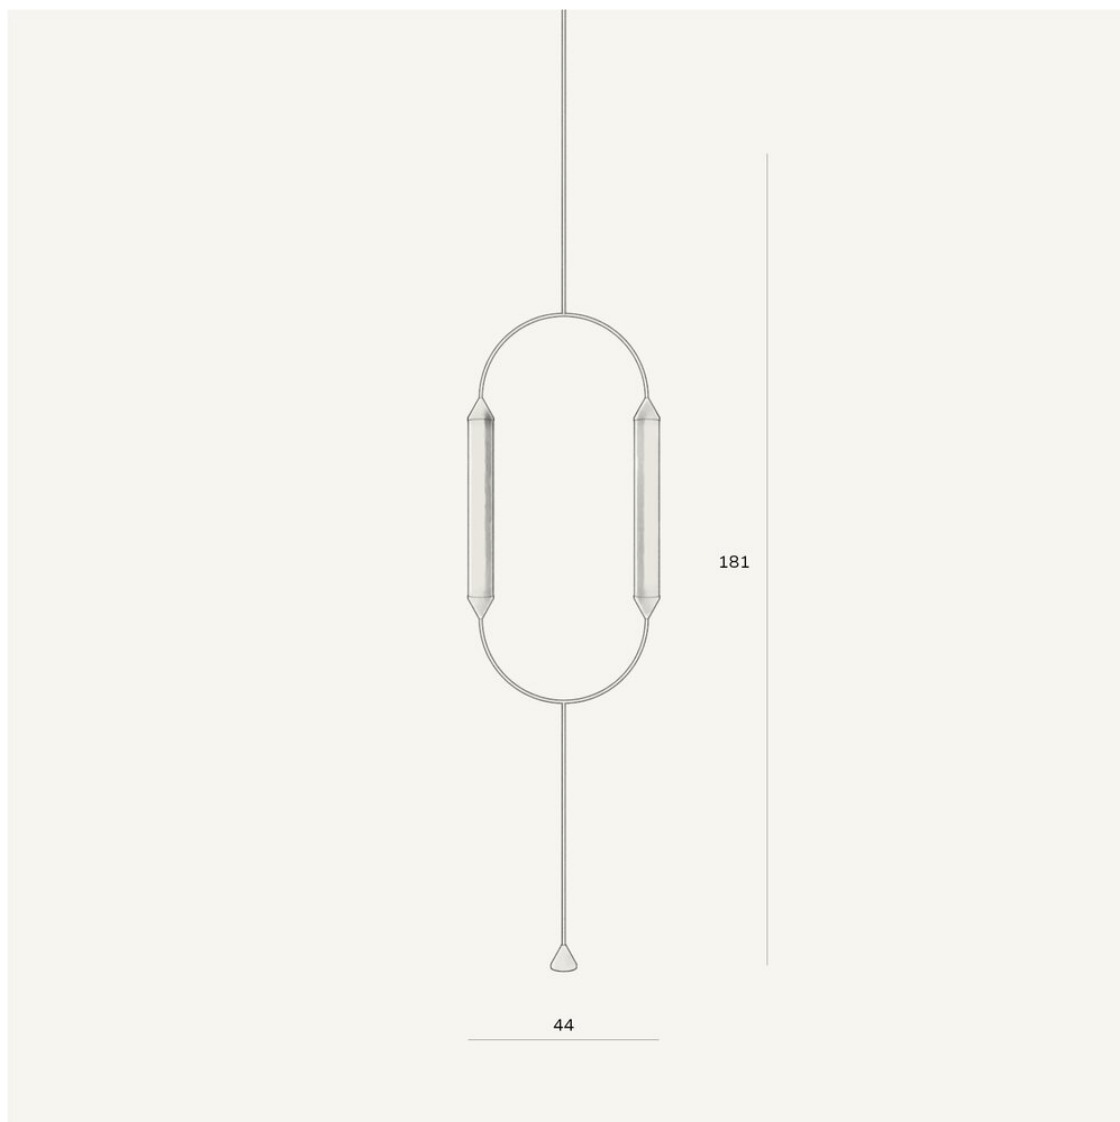

Un'unica orbita, ad orientamento verticale. Segmenti in ottone e due capsule allungate in vetro borosilicato trasparente cannettato che proiettano una luce continua.

MATERIALI

VETRO BOROSILICATO TRASPARENTE E
OTTONE RIFINITO A MANO

DIMMERAZIONE

SI

SORGENTE LUMINOSA
(INCLUSA)2 CIRQUE LED. 9W, 800
LUMENS, 2700K BIANCO
CALDO. CRI>95.

TEMPI DI CONSEGNA

5-8 SETTIMANE
LAVORATIVE

Le nostre creazioni di illuminazione sono realizzate su ordinazione per i nostri clienti. Per soluzioni su misura, variazioni, prezzi personalizzati o informazioni, contattaci.
www.giopatocoombes.com/it/contact

CIRQUE FLOOR-TO-CEILING ELLIPSE VERTICAL 40

CE IP20 UK
CADIMENSIONI
W44 X D6 X H181CMDIMMERAZIONE
SISORGENTE LUMINOSA
(INCLUSA)
2 CIRQUE LED. 9W, 800
LUMENS, 2700K BIANCO
CALDO. CRI>95.TEMPI DI CONSEGNA
5-8 SETTIMANE
LAVORATIVE