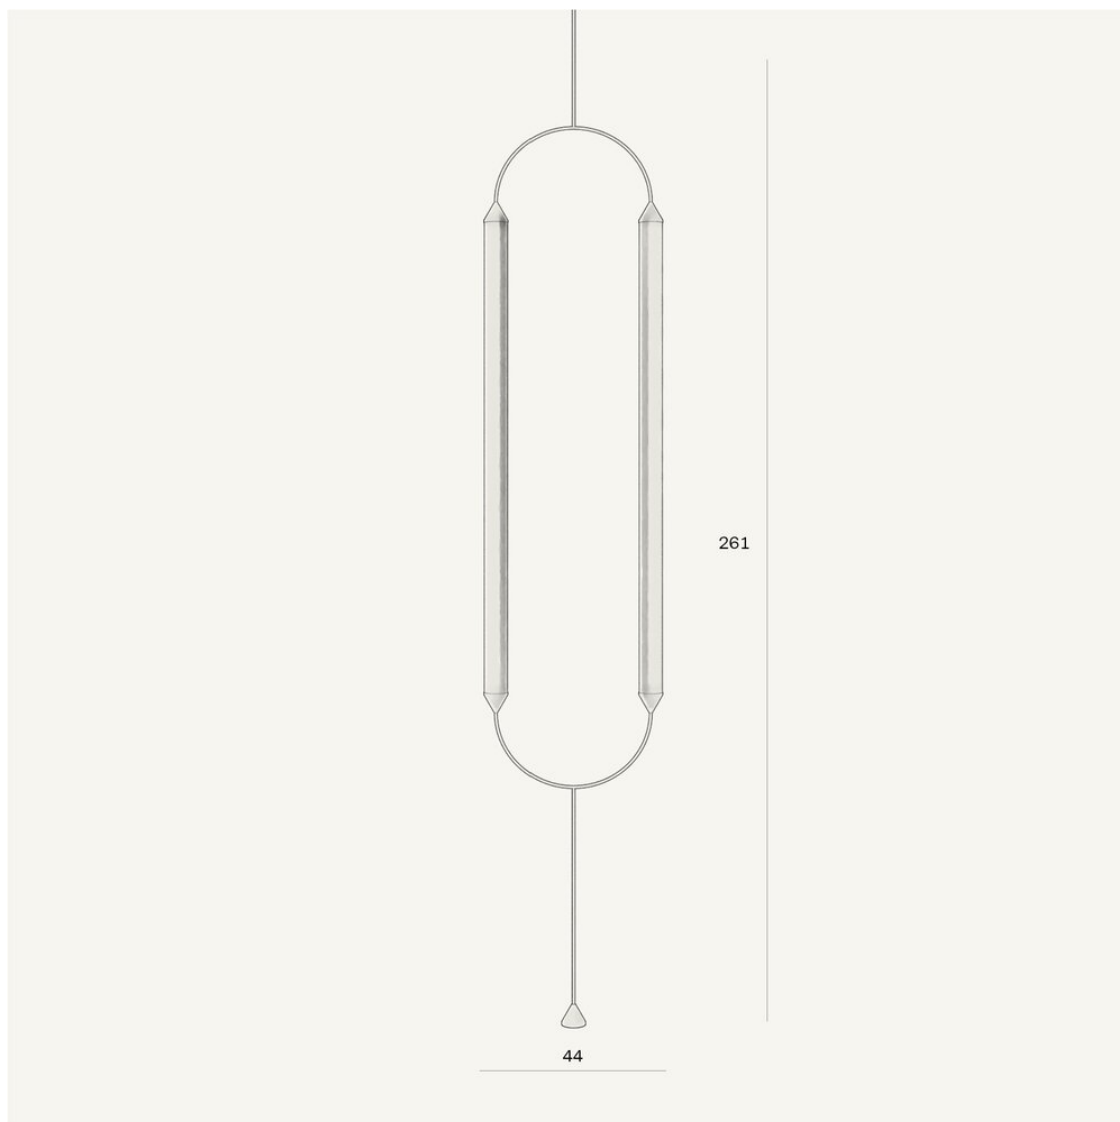

Un'unica orbita, ad orientamento verticale. Segmenti in ottone e due capsule allungate in vetro borosilicato trasparente cannettato che proiettano una luce continua.

MATERIALI

VETRO BOROSILICATO TRASPARENTE E
OTTONE RIFINITO A MANO

FINITURE

OTTONE SPAZZOLATO

BRONZO SPAZZOLATO

OTTONE BRUNITO

CIRQUE FLOOR-TO-CEILING ELLIPSE VERTICAL 120

CE IP20 UK
CA

DIMENSIONI

W44 X D6 X H261CM

CIRQUE FLOOR-TO-CEILING ELLIPSE VERTICAL 40

CE IP20 UK
CADIMENSIONI
W44 X D6 X H181CMDIMMERAZIONE
SISORGENTE LUMINOSA
(INCLUSA)
2 CIRQUE LED. 9W, 800
LUMENS, 2700K BIANCO
CALDO. CRI>95.TEMPI DI CONSEGNA
5-8 SETTIMANE
LAVORATIVE