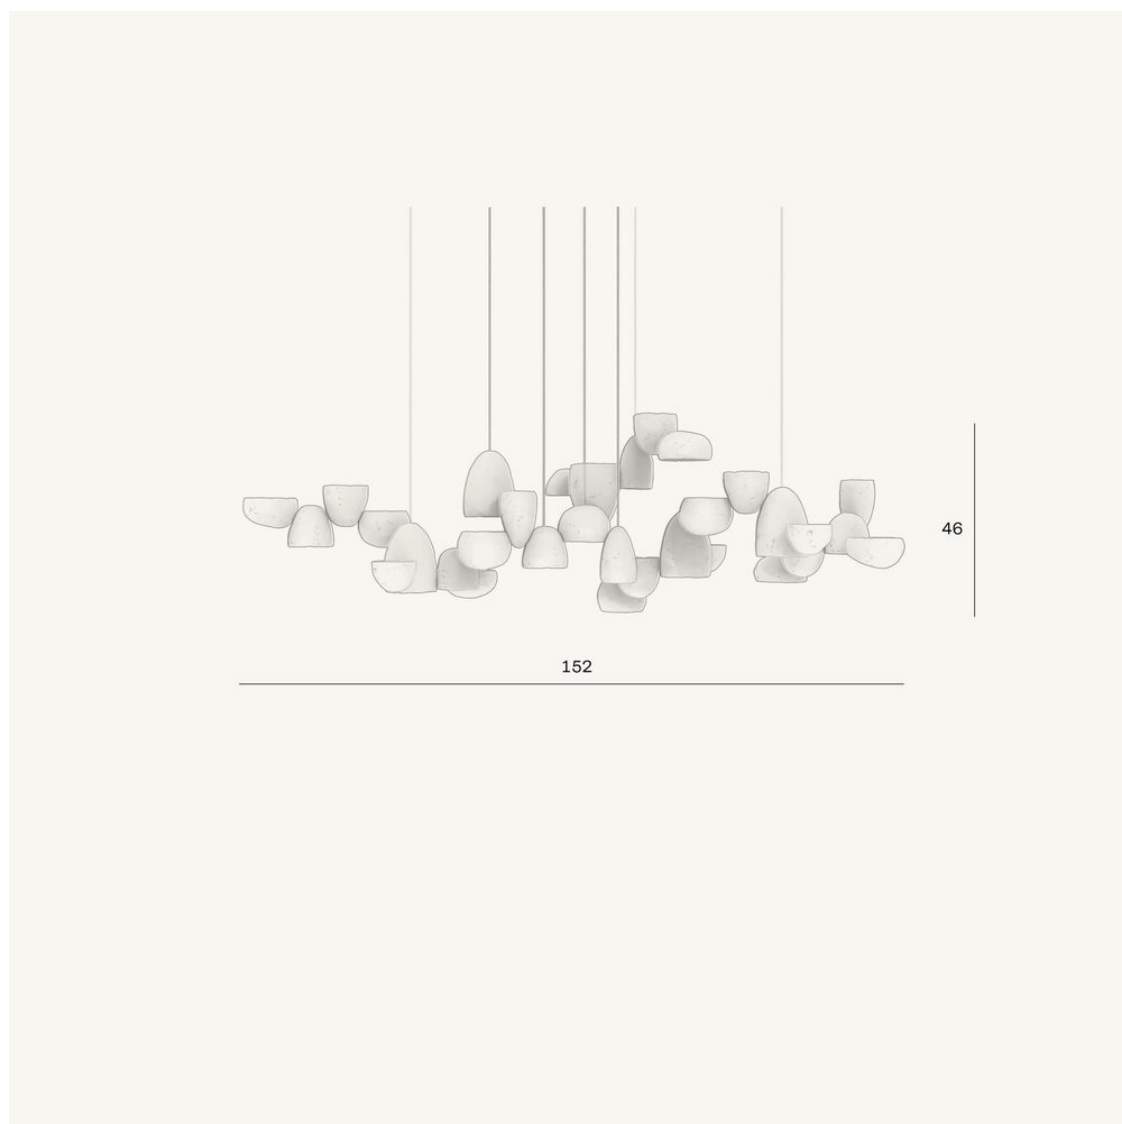

SCARABEI CHANDELIER LINEAR 155

CE UK
CA IP20

DIMENSIONI

W153 X D43 X H47CM

DIMMERAZIONE

SI

SORGENTE LUMINOSA
(INCLUSA)

32 MODULI LED
SCARABEI, 41.2W, 6174
LUMENS, 2700K BIANCO
CALDO. CRI>95. IP20

TEMPI DI CONSEGNA

10-12 SETTIMANE
LAVORATIVE

Le nostre creazioni di illuminazione sono realizzate su ordinazione per i nostri clienti. Per soluzioni su misura, variazioni, prezzi personalizzati o informazioni, contattaci.
www.giopatocoombes.com/it/contact