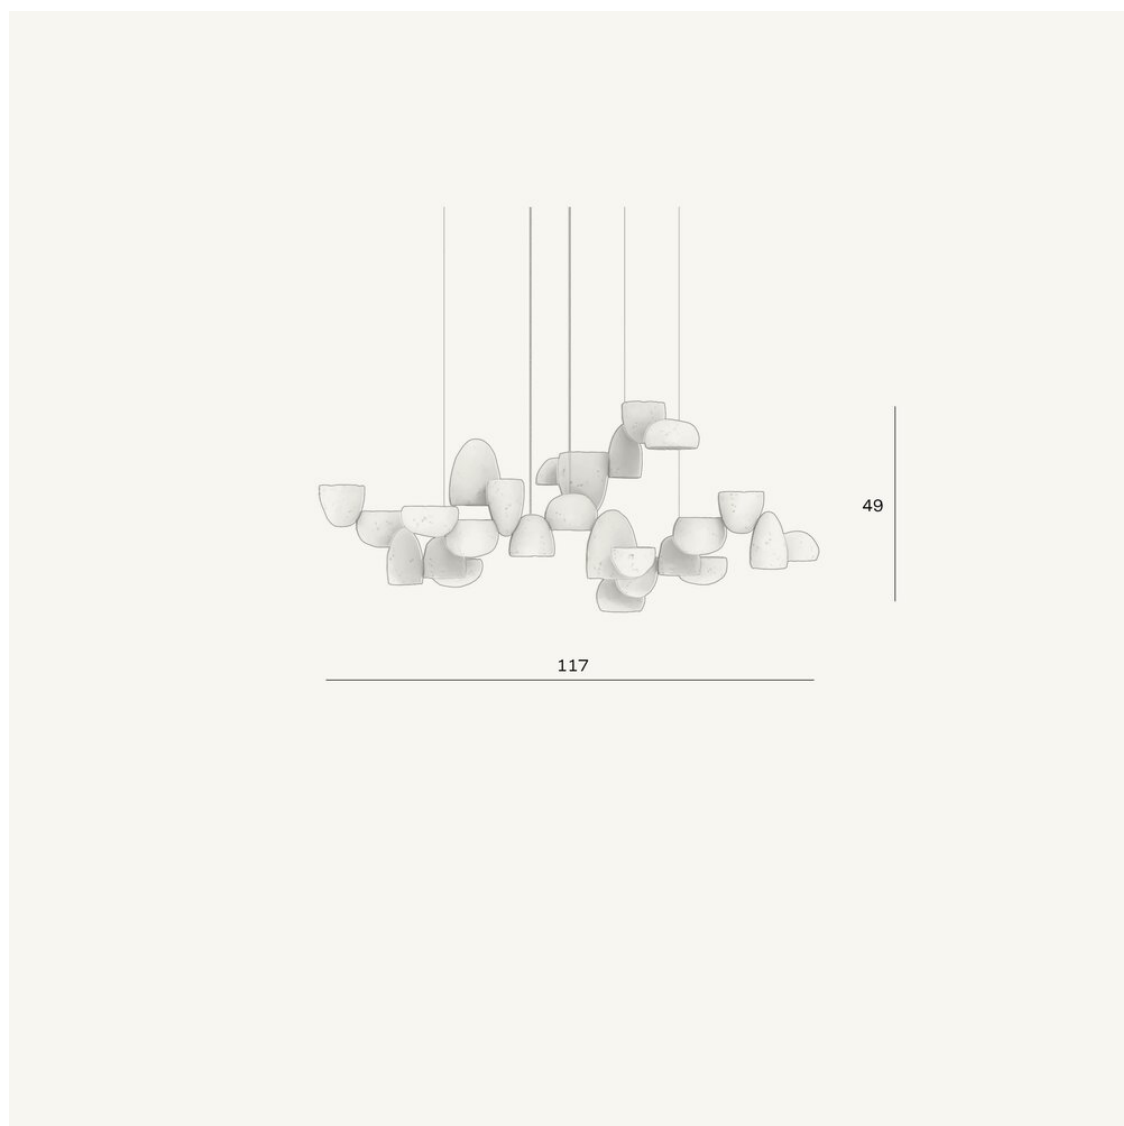

SCARABEI CHANDELIER LINEAR 120

CE UK
CA IP20

DIMENSIONI

W118 X D42 X H50CM

DIMMERAZIONE

SI

SORGENTE LUMINOSA
(INCLUSA)26 MODULI LED
SCARABEI, 33.3W, 4998
LUMENS, 2700K BIANCO
CALDO. CRI>95. IP20

TEMPI DI CONSEGNA

SCARABEI CHANDELIER LINEAR 185

CE UK
CA IP20

DIMENSIONI

W186 X D42 X H47CM

DIMMERAZIONE

SI

SORGENTE LUMINOSA
(INCLUSA)38 MODULI LED
SCARABEI, 49W, 7350
LUMENS, 2700K BIANCO
CALDO. CRI>95. 54%
VERSO IL BASSO E 46%
VERSO L'ALTO