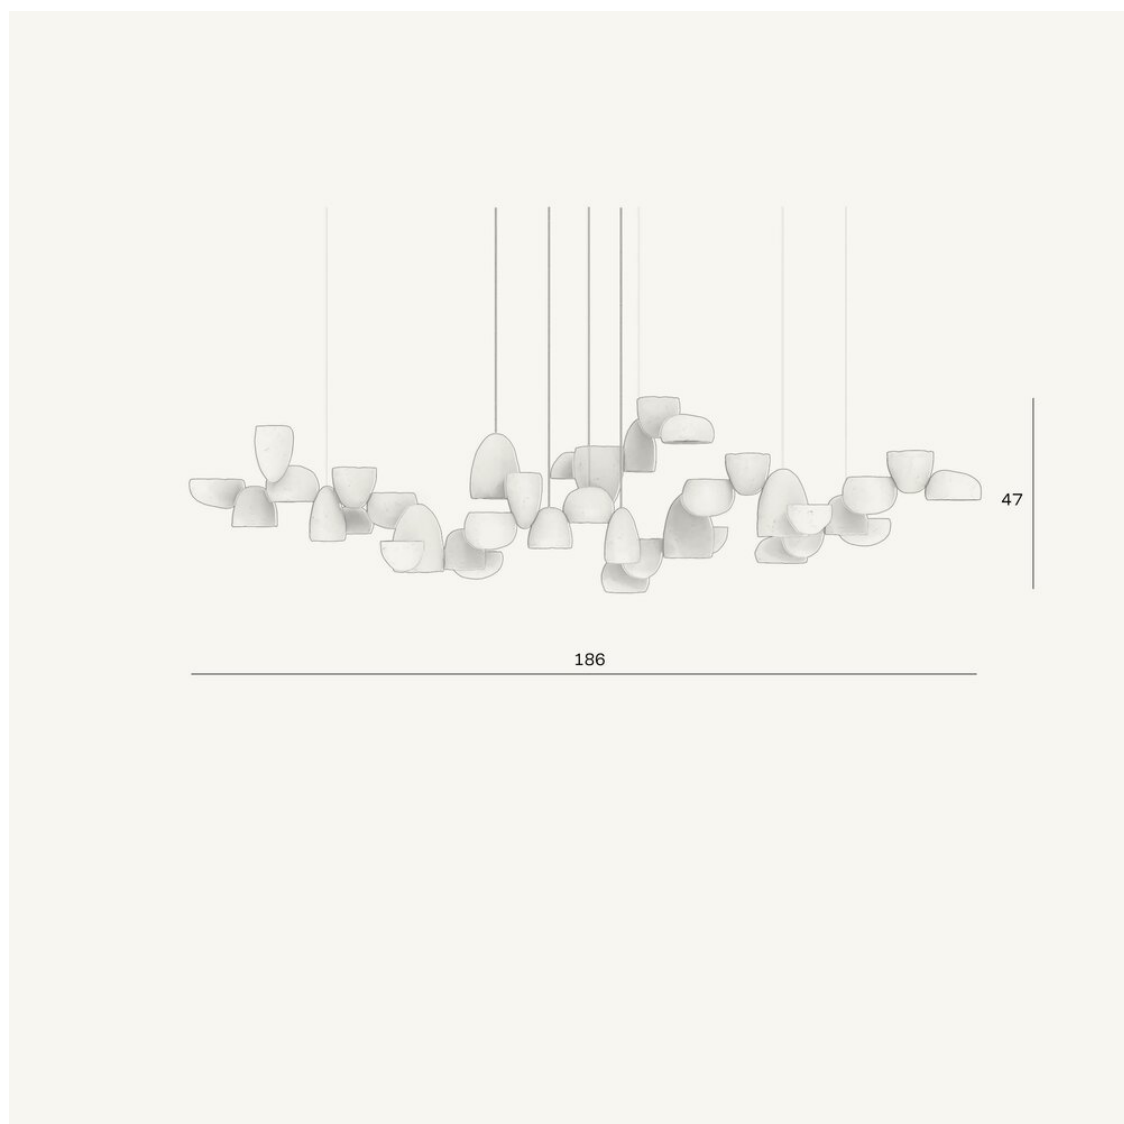

SCARABEI CHANDELIER LINEAR 120

CE UK
CA IP20

DIMENSIONI

W118 X D42 X H50CM

DIMMERAZIONE

SI

SORGENTE LUMINOSA
(INCLUSA)26 MODULI LED
SCARABEI, 33.3W, 4998
LUMENS, 2700K BIANCO
CALDO. CRI>95. IP20

TEMPI DI CONSEGNA

SCARABEI CHANDELIER LINEAR 155

CE UK
CA IP20

DIMENSIONI

W153 X D43 X H47CM

DIMMERAZIONE

SI

SORGENTE LUMINOSA
(INCLUSA)32 MODULI LED
SCARABEI, 41.2W, 6174
LUMENS, 2700K BIANCO
CALDO. CRI>95. IP20

TEMPI DI CONSEGNA

SCARABEI CHANDELIER LINEAR 185

CE UK
CA IP20

DIMENSIONI

W186 X D42 X H47CM

DIMMERAZIONE

SI

SORGENTE LUMINOSA
(INCLUSA)38 MODULI LED
SCARABEI, 49W, 7350
LUMENS, 2700K BIANCO
CALDO. CRI>95. 54%
VERSO IL BASSO E 46%
VERSO L'ALTO

SCARABEI CHANDELIER LINEAR 90

CE UK
CA IP20

DIMENSIONI

W88 X D40 X H24CM

DIMMERAZIONE

SI

SORGENTE LUMINOSA
(INCLUSA)18 MODULI LED
SCARABEI, 21.6 W, 3234
LUMENS, 2700K BIANCO
CALDO. CRI>95. IP20

TEMPI DI CONSEGNA